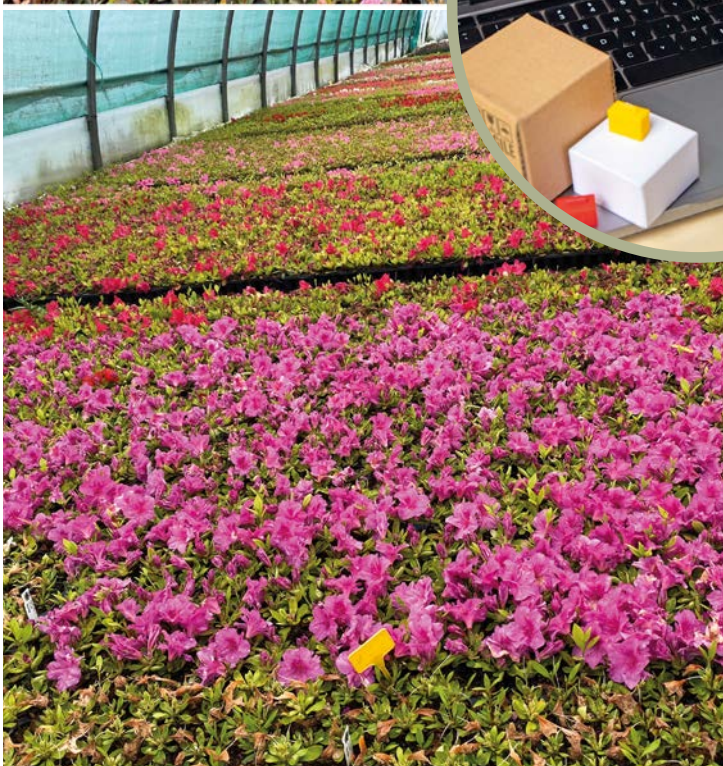

- **La production de produits finis** conduite avec les **meilleurs producteurs français** et notre unité située dans la Drôme.

# LA SUPPLY CHAIN

Notre site de multiplication **Multi Pépi** est intégré au référencement européen de nos génétiques, en lien direct avec l'adaptation aux cycles de production des producteurs de produits finis.

# LA PRODUCTION DE PRODUITS FINIS

Les producteurs qui produisent les produits Globe Planter sous licence ont été sélectionnés afin de proposer sur le marché les meilleurs produits, au meilleur moment. Ils sont réunis autour d'un cahier des charges commun, qui garantit la cohérence et contribue au succès des produits présentés en magasin ainsi que chez les paysagistes passionnés.